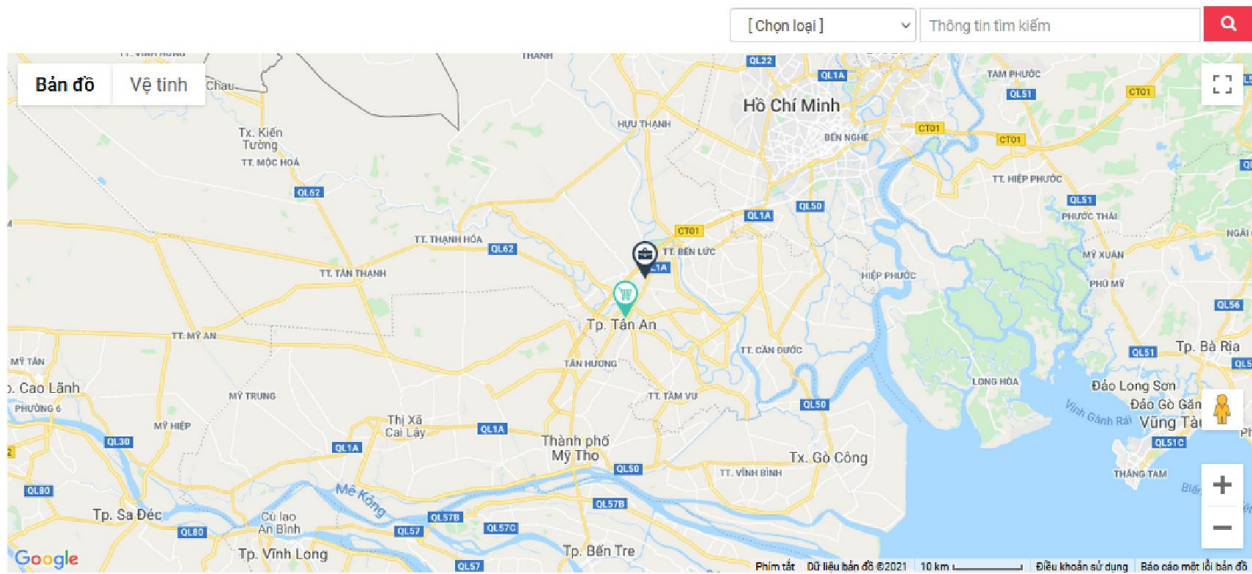

8/ Xem bản đồ phân bố cơ sở:

- Cho hiển thị bản đồ phân bố các cơ sở sản xuất kinh doanh trên địa bàn.

Trang chủ / Bản đồ phân bố cơ sở

9/ Xem tin tức an toàn thực phẩm:

- Xem các bài biết về an toàn thực phẩm.

Trang chủ / Tin tức