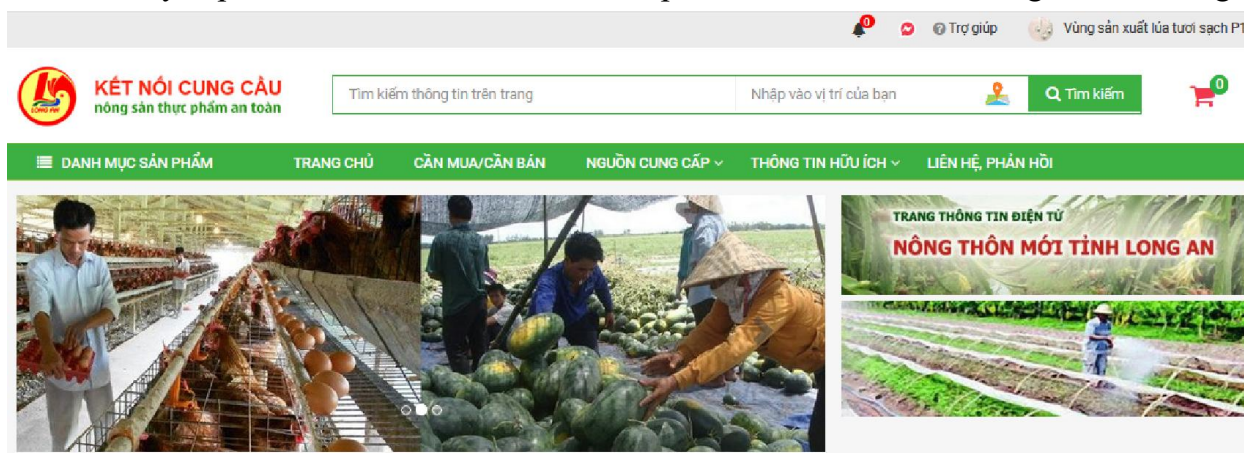

I/ CÁC CHỨC NĂNG DÀNH CHO KHÁCH TRUY CẬP

1/ Danh sách sản phẩm kinh doanh:

- Khách truy cập có thể xem danh sách các sản phẩm kinh doanh trên trang chủ hệ thống.

Giao diện tổng quan của hệ thống