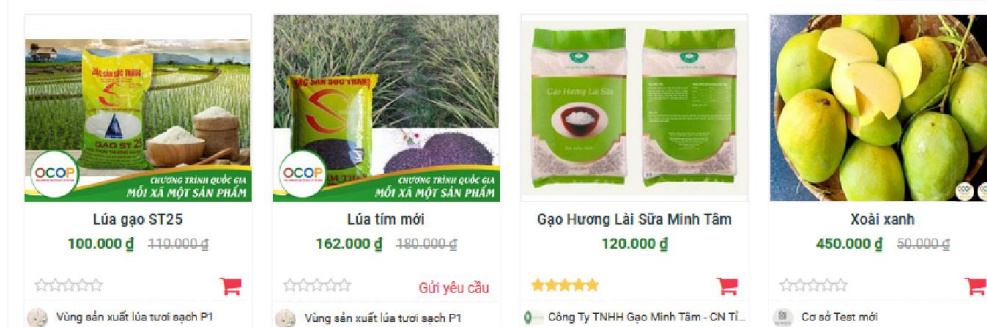

ỦY BAN NHÂN DÂN TỈNH LONG AN
VĂN PHÒNG ĐIỀU PHỐI VỀ VỆ SINH AN TOÀN THỰC PHẨM TỈNH

TÀI LIỆU TẬP HUẤN SỬ DỤNG
PHẦN MỀM KẾT NỐI CUNG CẦU
SẢN PHẨM NÔNG SẢN, THỰC PHẨM AN TOÀN
TRÊN ĐỊA BÀN TỈNH LONG AN

(Tài liệu dành cho khách truy cập, thành viên)

I/ CÁC CHỨC NĂNG DÀNH CHO KHÁCH TRUY CẬP

1/ Danh sách sản phẩm kinh doanh:

- Khách truy cập có thể xem danh sách các sản phẩm kinh doanh trên trang chủ hệ thống.

Giao diện tổng quan của hệ thống

Danh mục một số sản phẩm

- Có thể lọc sản phẩm theo 2 phương thức: sản phẩm được chứng nhận ATTP và sản phẩm OCOP.

SẢN PHẨM

Sản phẩm được chứng nhận ATTP Sản phẩm OCOP

Trang chủ / Sản phẩm được chứng nhận ATTP

DANH MỤC

- Tất cả (4)
- Sản phẩm được chứng nhận ATTP
- Sản phẩm OCOP
- Ngũ cốc +
- Thịt và các sản phẩm từ thịt +
- Thủy sản và sản phẩm thủy sản +
- Rau, củ, quả và sản phẩm rau, củ, quả +
- Trứng và các sản phẩm từ trứng +
- Sữa tươi nguyên liệu

SẢN PHẨM ĐƯỢC CHỨNG NHẬN ATTP

Lúa gạo ST25
100.000 đ ~~110.000 đ~~

0 đánh giá

Vùng sản xuất lúa tươi sạch P1

Lúa gạo ST25

0 đánh giá

Chứng nhận ATTP

Chứng nhận ATTP