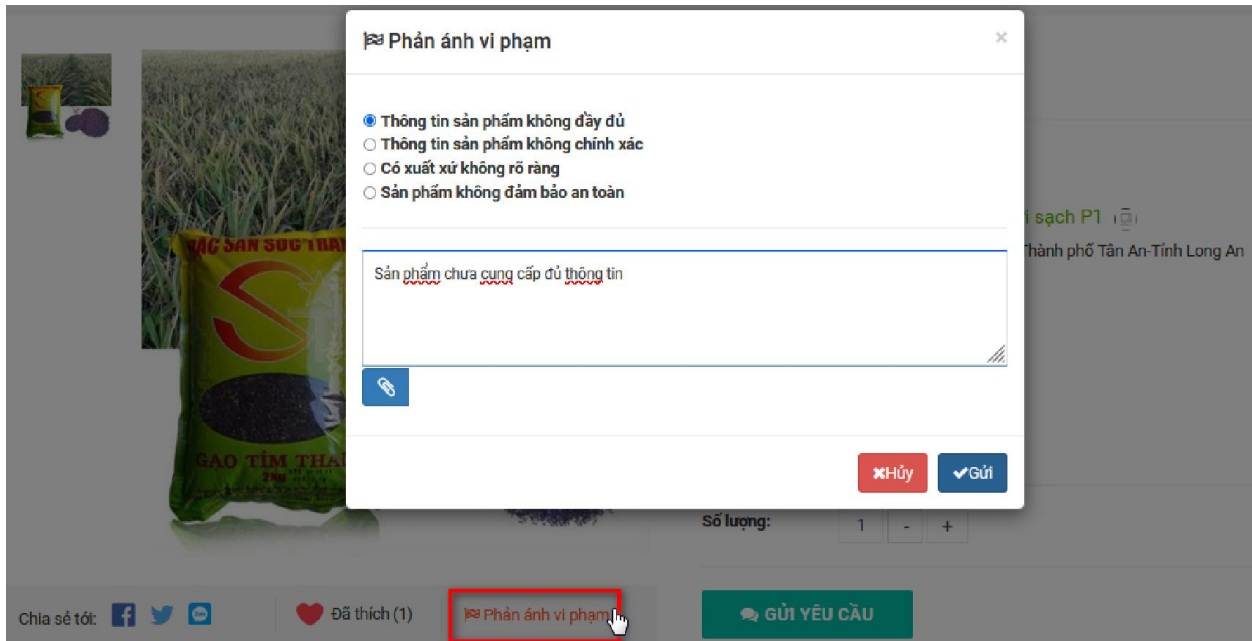

4/ Đánh giá, bình luận, gửi câu hỏi, thích, theo dõi, phản ánh vi phạm đối (tương tác) với cơ sở:

- Thành viên có thể tương tác với cơ sở.

- Đánh giá và bình luận cơ sở.

The screenshot shows a product page for 'Vùng sản xuất lúa tươi sạch P1'. The product has a 5-star rating (5 trên 5) with 1 review. A review form is open, showing a 5-star rating and the text 'Rất thích cách tư vấn của shop'. The form includes a 'ĐÁNH GIÁ CƠ SỞ NÀY' button and a 'Giữ' button.

- Thích, theo dõi cơ sở.

Vùng sản xuất lúa tươi sạch P1

The screenshot shows the same product page as above, but with the 'Theo dõi' button highlighted. The product has a 5-star rating (5 trên 5) with 1 review. The 'Theo dõi' button is located below the product image.